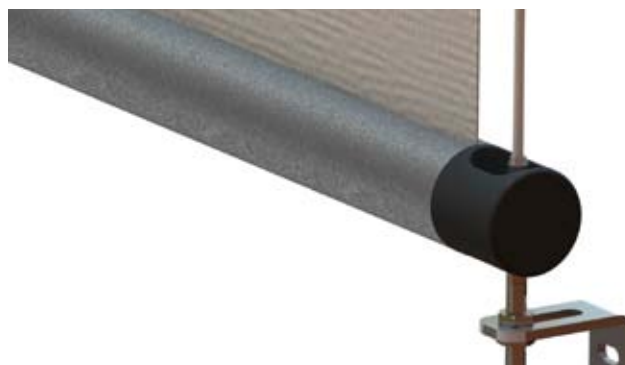

MODEL PRODUKTU S LANKEM