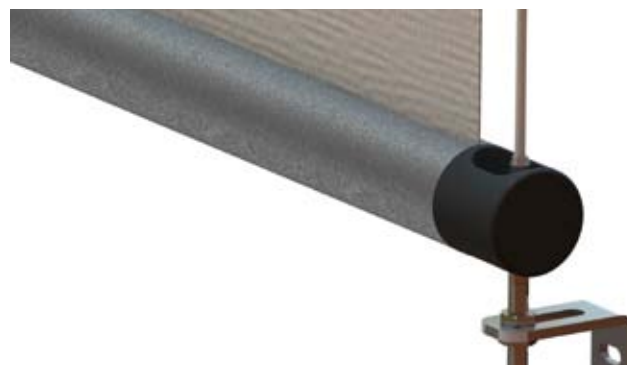

MODEL PRODUKTU S LANKEM