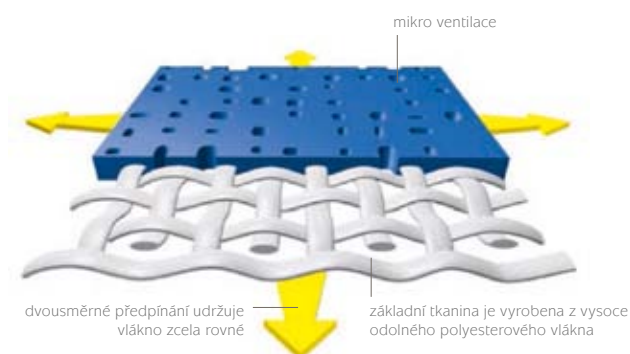

STRUKTURA MATERIÁLU

Pozn.: vybrané odstíny SOLTIS 92