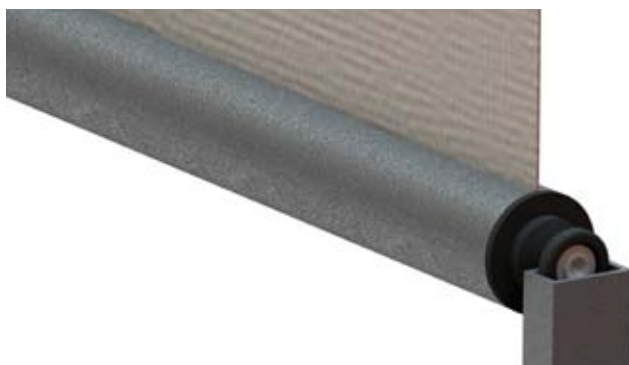

Variety provedení

MODEL PRODUKTU S VODÍCÍ LIŠTOU