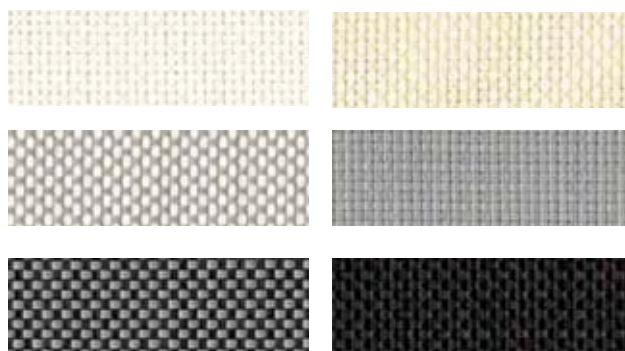

SCR 3005

Screenové látky SCR 3005, ve složení kombinace 30 % polyesterové vlákna a 70 % PVC, nabízí širokou škálu látek pro interiérové použití, které splňují základní požadavky na funkčnost, design, tepelný a optický komfort.

■ SCR 3005

Pozn.: vybrané odstíny SCR 3005