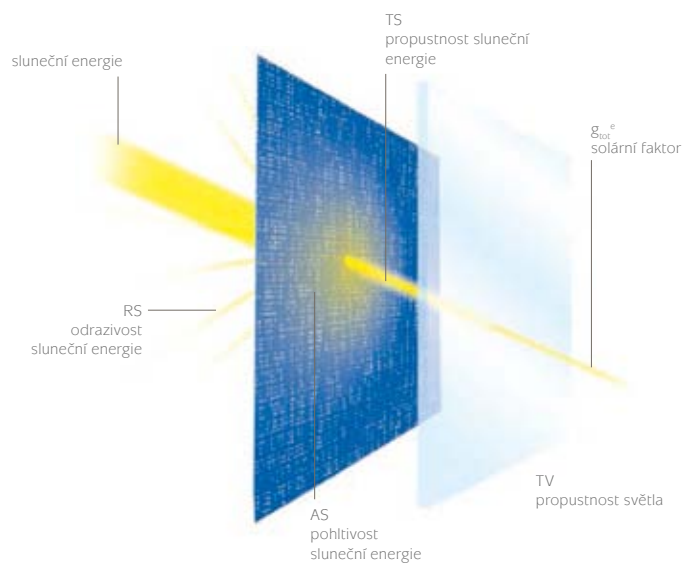

TEPELNÉ A OPTICKÉ FAKTORY