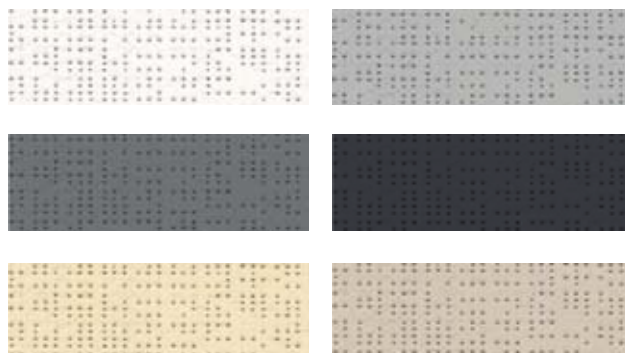

STRUKTURA MATERIÁLU

Pozn.: vybrané odstíny SOLTIS 92